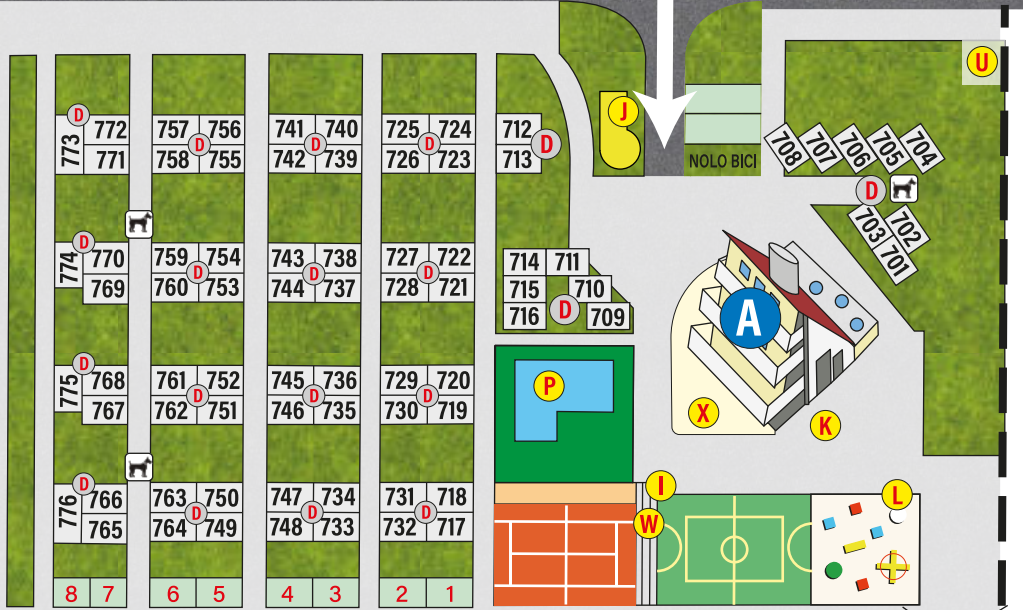

S.S. 16 Adriatica

S.S. 16 Adriatica

INGRESSO NORD

S.S. 16 Adriatica

Camping • Villaggio
Led Zeppelin

INGRESSO

FS TARANTO

FS BOLOGNA

MARE ADRIATICO

- A** Appartamenti / Camere
Apartments / Rooms
- B** Appartamenti
Apartments
- C** Appartamenti
Apartments
- D** Bungalows - Bungalow Animali
Bungalows - Pet Friendly - 3 Room Bungalow
- K4** Bungalows trilocali per diversamente abili
Three-room bungalows for the disabled
- E** Casa Mobile F
Mobile-home Garda, Terrazza
- F** Mobile-roo
Mobile-room
- G** Casa Mobile Aurora
Mobile-home Aurora
- H** Sottopasso ferroviario
Railway underpass
- I** Zona sportiva: tennis, bocce, pallavolo, calcetto
Tennis court - Football field - Volley field
- J** Reception - Infermeria
Reception - Headoffice - Emergency
- K** Bar centrale - Gelateria - Tabacchi - Gastronomia
Pizzeria - Piatti d'asporto - Free Wi-Fi
Bar - Ice Cream - Tabacchi - Pizzeria
Take-Away - Free Wi-Fi Zone
- L** Parco Giochi
Playground
- M** Parcheggio
Parking area
- N** Lavatrici e Asciugatrici a moneta
Laundry - Waschmaschine
- O** Corridoio alaggio
Boat ramp
- P** Piscina - Idromassaggio
Swimming pool - Hydromassage
- P** Parcheggio a pagamento
Toll Parking
- Q** Intrattenimento - Spettacolo
Anfiteatro - Cinema all'aperto
Entertainment - Amphitheater - Outdoor Cinema
- R** Bar spiaggia - Gelateria - Pizzeria
Punto ristoro - Free Wi-Fi
Beach bar - Ice-Cream - Restaurant
Pizzeria - Take-away - Free Wi-Fi Zone
- S** Vuotoio chimico
Chemical WC
- T** Camper service
Camper service
- U** Doccetta per cani
Dog showers
- W** Servizi igienici - Docce calde
Toilets - Showers
- X** Centro animazione
Animation center
- X** Piazzola camper
Camper pitch
- X** Piazzola
Pitch
- X** Piazzola grande
Big pitch