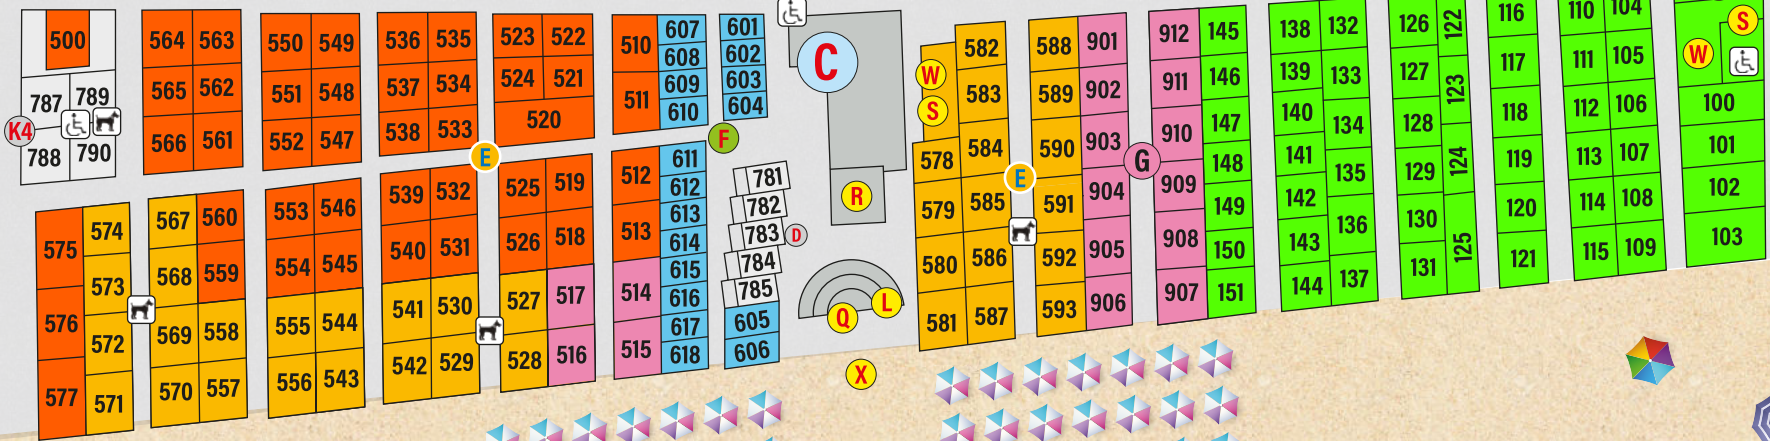

S.S. 16 Adriatica

S.S. 16 Adriatica

INGRESSO NORD

S.S. 16 Adriatica

Camping • Villaggio
Led Zeppelin

INGRESSO

FS TARANTO

FS BOLOGNA

MARE ADRIATICO

- A** Appartamenti / Camere
Apartments / Rooms
- B** Appartamenti
Apartments
- C** Appartamenti
Apartments
- D** Bungalows - Bungalow Animali
Bungalows - Pet Friendly - 3 Room Bungalow
- K4** Bungalows trilocali per diversamente abili
Three-room bungalows for the disabled
- E** Casa Mobile F
Mobile-home Garda, Terrazza
- F** Mobile-roo
Mobile-room
- G** Casa Mobile Aurora
Mobile-home Aurora
- H** Sottopasso ferroviario
Railway underpass
- I** Zona sportiva: tennis, bocce, pallavolo, calcetto
Tennis court - Football field - Volley field
- J** Reception - Infermeria
Reception - Headoffice - Emergency
- K** Bar centrale - Gelateria - Tabacchi - Gastronomia
Pizzeria - Piatti d'asporto - Free Wi-Fi
Bar - Ice Cream - Tabacchi - Pizzeria
Take-Away - Free Wi-Fi Zone
- L** Parco Giochi
Playground
- M** Parcheggio
Parking area
- N** Lavatrici e Asciugatrici a moneta
Laundry - Waschmaschine
- O** Corridoio alaggio
Boat ramp
- P** Piscina - Idromassaggio
Swimming pool - Hydromassage
- P** Parcheggio a pagamento
Toll Parking
- Q** Intrattenimento - Spettacolo
Anfiteatro - Cinema all'aperto
Entertainment - Amphitheater - Outdoor Cinema
- R** Bar spiaggia - Gelateria - Pizzeria
Punto ristoro - Free Wi-Fi
Beach bar - Ice-Cream - Restaurant
Pizzeria - Take-away - Free Wi-Fi Zone
- S** Vuotoio chimico
Chemical WC
- T** Camper service
Camper service
- U** Doccetta per cani
Dog showers
- W** Servizi igienici - Docce calde
Toilets - Showers
- X** Centro animazione
Animation center
- X** Piazzola camper
Camper pitch
- X** Piazzola
Pitch
- X** Piazzola grande
Big pitch