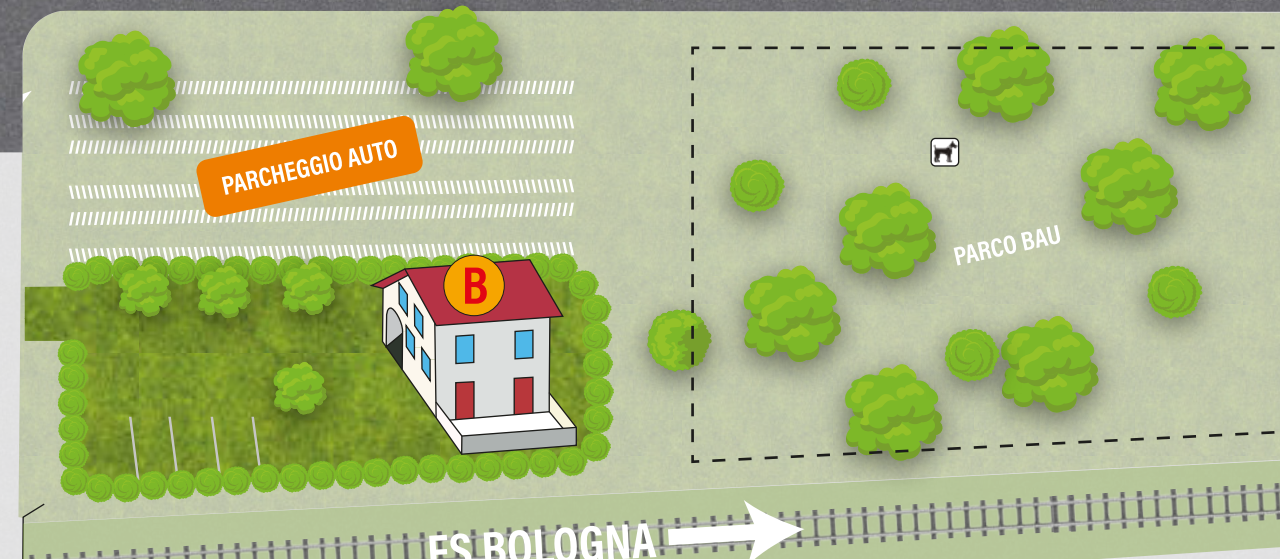

S.S. 16 Adriatica

S.S. 16 Adriatica

INGRESSO NORD

S.S. 16 Adriatica

Camping • Villaggio
Led Zeppelin

INGRESSO

FS TARANTO

FS BOLOGNA

MARE ADRIATICO

- A** Appartamenti / Camere
Apartments / Rooms
- B** Appartamenti
Apartments
- C** Appartamenti
Apartments
- D** Bungalows - Bungalow Animali
Bungalows - Pet Friendly - 3 Room Bungalow
- K4** Bungalows trilocali per diversamente abili
Three-room bungalows for the disabled
- E** Casa Mobile F
Mobile-home Garda, Terrazza
- F** Mobile-roo
Mobile-room
- G** Casa Mobile Aurora
Mobile-home Aurora
- H** Sottopasso ferroviario
Railway underpass
- I** Zona sportiva: tennis, bocce, pallavolo, calcetto
Tennis court - Football field - Volley field
- J** Reception - Infermeria
Reception - Headoffice - Emergency
- K** Bar centrale - Gelateria - Tabacchi - Gastronomia
Pizzeria - Piatti d'asporto - Free Wi-Fi
Bar - Ice Cream - Tabacchi - Pizzeria
Take-Away - Free Wi-Fi Zone
- L** Parco Giochi
Playground
- M** Parcheggio
Parking area
- N** Lavatrici e Asciugatrici a moneta
Laundry - Waschmaschine
- O** Corridoio alaggio
Boat ramp
- P** Piscina - Idromassaggio
Swimming pool - Hydromassage
- P** Parcheggio a pagamento
Toll Parking
- Q** Intrattenimento - Spettacolo
Anfiteatro - Cinema all'aperto
Entertainment - Amphitheater - Outdoor Cinema
- R** Bar spiaggia - Gelateria - Pizzeria
Punto ristoro - Free Wi-Fi
Beach bar - Ice-Cream - Restaurant
Pizzeria - Take-away - Free Wi-Fi Zone
- S** Vuotoio chimico
Chemical WC
- T** Camper service
Camper service
- U** Doccetta per cani
Dog showers
- W** Servizi igienici - Docce calde
Toilets - Showers
- X** Centro animazione
Animation center
- X** Piazzola camper
Camper pitch
- X** Piazzola
Pitch
- X** Piazzola grande
Big pitch